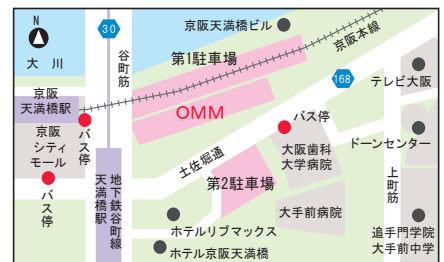

OMMビル 2階 B・Cホール

「天満橋駅」へ直結・徒歩約1分
(天満橋駅からOMM地下2階へ連絡)
お問い合わせ(開催当日)06-6943-2982
(開催前・開催後)06-6244-6365

ご登録頂きましたお客様の情報は、エース株式会社が厳重に管理し、エースグループ企業が参加する各種ファミリーセール、
キャンペーン等の各種サービス商品情報のご案内に使用させていただきます。

※お問い合わせ エースサービス株式会社 TEL 06-6244-6365 (土日祝休)