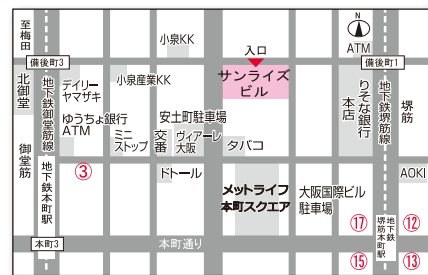

ACE FAMILY SALE

※ご来場の際は、この入場券を
プリントアウトしてお持ちください。

11月29日/(金)
9:00~17:00 【入場最終 16:30】
11月30日/(土)
9:00~16:00 【入場最終 15:30】
MAX 70% off

※会場は サンライズビル3階(受付)・2階です

取扱いブランド

etc.

協賛ブランド

※一部、現金のみのお支払いブランドもございます。

新規会員募集中!

エースファミリーセール

■メールでのご案内を希望される方は左記をご検索、または、右記QRコードにてご登録下さい。ご登録されますと、メール会員様限定の「特別限定販売・エースシークレットセール」をご利用頂けます。

■おハガキでのご案内を希望される新規登録の方は、下記に必要事項をご記入のうえ会場受付にご提出ください。

住所 〒

TEL.

お名前

御堂筋線・中央線「本町駅」③出口/堺筋線・中央線「堺筋本町駅」⑦出口共に徒歩5分 ビル入口は北側です。
※駐車場・駐輪場はございません。