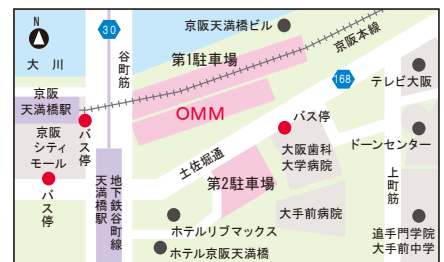

住所 〒

TEL.

お名前

OMMビル 2階 B・Cホール

「天満橋駅」へ直結・徒歩約1分
(天満橋駅からOMM地下2階へ連絡)
お問い合わせ(開催当日)06-6943-2982
(開催前・開催後)06-6244-6365

ご登録頂きましたお客様の情報は、エース株式会社が厳重に管理し、エースグループ企業が参加する各種ファミリーセール、キャンペーン等の各種サービス商品情報のご案内に使用させていただきます。

※お問い合わせ エースサービス株式会社 TEL 06-6244-6365 (土日祝休)