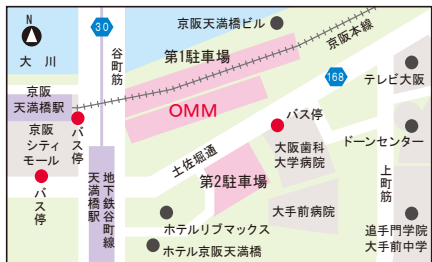

※ご来場の際は、この入場券を
プリントアウトしてお持ちください。

入場券

この案内状で2名様までご入場できます

共同開催

ACE × WORLD

FAMILY SALE × **WORLD ATELIER SALE**

MAX 80% off

※今回は税抜き価格となります。

※レジ袋は有料となります。1枚¥10(税抜)

2021年

3月5日/金曜日9:30~17:30 [入場最終17:00]

3月6日/土曜日9:30~16:30 [入場最終16:00]

大阪市中央区大手前1-7-31 (OMM)

会場：天満橋 OMM 2階 A・B・Cホール

「天満橋駅」から直結・徒歩約1分

(天満橋駅からOMM地下2階へ連絡)