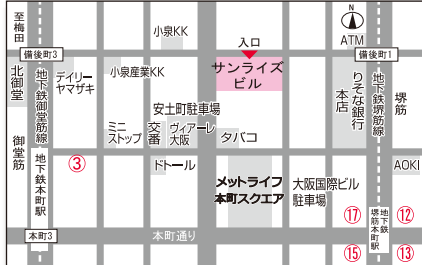

※ご来場の際は、この入場券をプリントアウトしてお持ちください。

この案内状で2名様までご入場できます

ACE MAX70%off FAMILY SALE

2021年
6月18日/(金)
9:30~17:30 [入場最終 17:00]

6月19日/(土)
9:30~16:30 [入場最終 16:00]

※会場はサンライズビル3階(受付)・2階

大阪市中央区備後町 2-6-8
御堂筋線・中央線「本町駅」③出口/堺筋線・中央線
「堺筋本町駅」⑩出口共に徒歩5分 ビル入口は北側です。
※車でのご来場の際は近隣の有料駐車場をご利用ください。

◆新型コロナウイルス感染症対策として

※オープン前にお越しいただきましても、お並びいただく場所がございません。恐れ入りますが9:30以降にお越しいただくようお願い致します。

※ご来場の際はマスクの着用をお願い致します。

※混雑回避の為、入場制限する場合がございます。※手指の消毒と検温にご協力ください。(体温が37.5℃以上の方は入場をおことわりいたします。)

開催当日のお問い合わせは
TEL.06-6268-6174 (営業時間内)