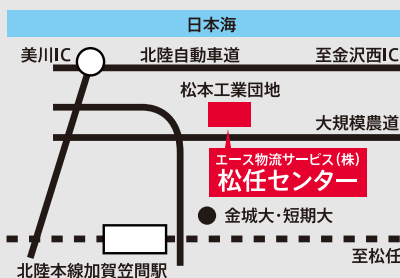

入場券

※ご来場の際は、この入場券をプリントアウトしてお持ちください。
この案内状で2名様までご入場できます

ACE FAMILY SALE

会場:エース物流サービス(株)
松任センター

MAX 80%off

2021 11月6日(土)
8:30 ~ 16:00

石川県白山市松本町1588-1
開催前・開催後のお問い合わせ: 076-275-7800
営業時間: 月~金 8:30~17:00
(開催日当日は、お問い合わせをお受け出来ません。)

協賛会社各社

午後ご来場の方限定 お楽しみ抽選会開催! (空クジ無し)

午前中は駐車場の混雑が予想されます。12時以降ご来場で、10,000円以上お買い上げのお客様にはお楽しみ抽選会へ参加いただけるチャンスがございます。

取扱いブランド

★必ずお読みください★

新型コロナウイルスの感染拡大防止のために政府、石川県よりイベント中止の要請が出た場合は急遽セールを中止させていただく場合がございます。ご来場前に右記 QR コードもしくは下記 URL からアクセスし、「開催スケジュール」をご確認の上、お越し下さい。
<https://aceservice.jp/familysale/schedule.html>