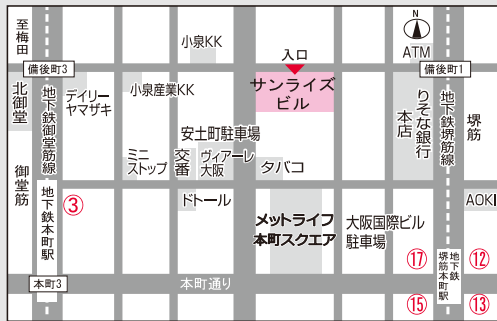

※ご来場の際は、この入場券をプリントアウトしてお持ちください。

この案内状で2名様までご入場できます

ACE FAMILY SALE MAX 80%off

会場：サンライズビル 3階(受付)・2階 大阪市中央区備後町 2-6-8

2021
11/26(金) 9:30~17:30 [入場最終17:00]
27(土) 9:30~16:00 [入場最終15:30]

御堂筋線・中央線「本町駅」③出口/堺筋線・中央線「堺筋本町駅」⑦出口共に徒歩5分 ビル入口は北側です。

adidas

ZERO
HALLIBURTON

World Traveler

marie claire

etc.

バッグの写真はイメージです。

●開催当日のお問い合わせ：06-6268-6174 (営業時間内)

●開催前・開催後のお問い合わせ：06-6244-6365