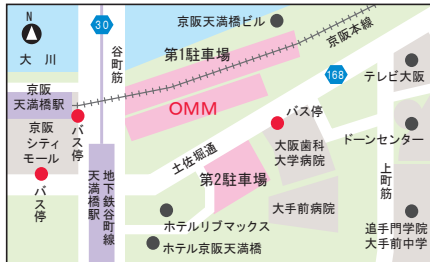

※ご来場の際は、この入場券を
プリントアウトしてお持ちください。

入場券

この案内状で2名様までご入場できます

共同開催

ACE X WORLD

FAMILY SALE WORLD ATELIER SALE

MAX 80% off

2022年 **3月4日/金曜日10:00~17:00** 入場最終16:30
3月5日/土曜日10:00~16:00 入場最終15:30

※レジ袋は有料となります。1枚¥11(税込)

大阪市中央区大手前1-7-31 (OMM)

会場：天満橋 OMM 2階 A・B・C ホール

「天満橋駅」から直結・徒歩約1分
(天満橋駅からOMM地下2階へ連絡)

※車で越しのお客様は近隣の有料駐車場をご利用ください。

※受付前に会場設置のQRコードにて大阪コロナ追跡システムのご登録をお願いします。

◆新型コロナウイルス感染症対策として

※オープン前にお越しいただきましても、お並びいただく場所がございません。