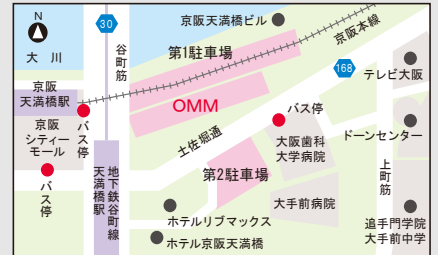

※ご来場の際は、この入場券を
プリントアウトしてお持ちください。

入場券

共同開催

この案内状で2名様までご入場できます

ACE X WORLD FAMILY SALE WORLD ATELIER SALE

MAX 70% off

※レジ袋は有料となります。1枚¥11
※クレジットカードご利用いただけます。

エース取扱ブランド

ace. Orobianco® ZERO HALLIBURTON
ultima MACKINTOSH PHILOSOPHY
World Traveler BRIC'S
OFFERMANN adidas
Champion etc.

PROTECA® Kanana PROJECT
バッグの写真はイメージです。

ワールド取扱ブランド

UNTITLED INDIVI OPAQUE.CLIP grove SHOO-IA-RUE THE SHOP TK etc.

■エースへのお問合せは
開催前・開催後：06-6244-6365 10:00～17:00(金土日祝休) 当日：06-6943-2981(営業時間内)

■ワールドへのお問合せは
開催前・開催後：0800-888-0404 10:00～18:00(土日祝営業) 当日：06-6943-2980(営業時間内)

2022
9/2(金) 10:00～17:00 [入場最終16:30]
3(土) 10:00～16:00 [入場最終15:30]

会場：OMMビル2階 中央区大手前 1-7-31

・京阪電車「天満橋駅」東口、地下鉄谷町線
「天満橋駅」北改札口より地下通路にて連絡 徒歩1分
※車でお越しのお客様は有料駐車場をご利用ください。

協賛会社各社

STYLE ブランド財布 ハンドバッグ	PELLE BORSA ブランドハンドバッグ レザーグッズ	WASU 靴出類 フォーマルバッグ	A・LIVE 株式会社 アリエ 婦人・紳士靴 ハンドバッグ・香水	NAIGAI 有名ブランド 紳士・婦人靴下	マドラス 様 紳士靴	MCDNBAT 有名ブランド 傘・レインコート	Leather Goods MORIYA 有名ブランド 紳士財布・小物	ミツワ 様 有名ブランド 紳士ワイシャツ	DoCLASSE ...etc
※右記の協賛会社は別ホールで開催です UCHINO Lifestyle Designing 有名ブランド タオル・トイレタリー Ethical 日用品各種 KAWABE 有名ブランド ハンカチ他 コーヒー他 Cosmicpro コスモ関係 サンエース株式会社 手袋・帽子 MOBIMAMA 森永ブランド お菓子 株式会社 ワールド 訳あり品大バザール ※一部、現金支払いのみの協賛会社もございます。									

※協賛会社、掲載内容は変更となる場合がございます。

◆新型コロナウイルス感染症対策として ※受付前に会場設置のQRコードにて大阪コロナ追跡システムのご登録をお願い致します。

※ご来場の際は、マスクの着用をお願い致します。 ※会場内および待機列での会話はできる限りお控えいただきますよう、お願い致します。

※入場制限を行う場合がございます。※手指の消毒と検温にご協力ください。(体温が37.5℃以上の方は入場をお断り致します。)

必ずお読みください

新型コロナウイルスの感染拡大防止の為に政府、大阪府よりイベント中止の要請が出た場合は急遽セールを中止させていただく場合がございます。ご来場前に右記QRコードもしくは下記URLからアクセスし、「開催スケジュール」の確認をお願い致します。

<https://aceservice.jp/familysale/schedule.html>

■ご登録いただきましたお客様情報は、エース株式会社が厳重に管理し、エースグループ企業が参加する各種ファミリーセール、キャンペーン等の各種サービス商品情報等のご案内に使用させていただきます。 ※お買い上げ商品の返品、交換は勝手ながらお断り致します。転売目的での商品のご購入はお断り致します。

※ベビーカー及びペットの持込みはご遠慮ください。 ※事前の出品商品についてのお問い合わせはご遠慮ください。

**新規メール会員
募集中!**

エースファミリーセール

■メールのご案内を希望される方は左記をご検索頂くか、または右記QRコードをご利用のうえ登録下さい。

※おハガキのご案内を希望される新規登録の方は、下記に必要事項をご記入のうえ会場受付にご提出ください。

〈住所〉 〒 -

_____

_____

_____

〈TEL〉

_____

_____

_____

〈お名前〉

_____

〈住所〉 〒 -

_____

_____

_____

〈TEL〉

_____

_____

_____

〈お名前〉

_____

ご登録いただきましたお客様情報は、エース株式会社が厳重に管理し、エースグループ企業が参加する各種ファミリーセール、キャンペーン等の各種サービス商品情報等のご案内に使用させていただきます。

※お問い合わせ エースサービス株式会社 TEL 06-6244-6365 10:00～17:00(金土日祝休)