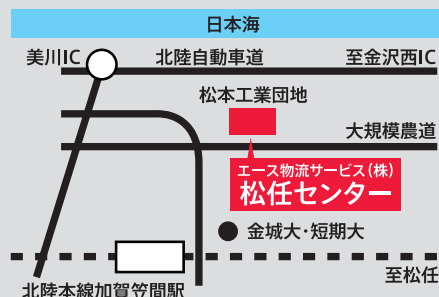

※ご来場の際は、この入場券をプリントアウトしてお持ちください。 この案内状で3名様までご入場できます。

ACE FAMILY SALE

MAX 70%off

会場:エース物流サービス(株)
松任センター

午後にご来場のお客様限定
お楽しみ抽選会開催! (空クジ無し)

午前中は駐車場の混雑が予想されます。12時以降ご来場で、10,000円以上お買い上げのお客様にはお楽しみ抽選会へ参加いただけます。

2023
6月10日(土)
8:30 ~ 16:00

石川県白山市松本町1588-1

エースサービス株式会社
開催前・開催後のお問い合わせ: 06-6244-6365
営業時間: 10:00-17:00 (土日祝休)
(開催日当日は、お問い合わせをお受け出来ません。)

取扱いブランド

バッグの写真はイメージです。

協賛会社各社

◆必ずお読みください

- 開催中止、変更などの情報は、ご来場前に右のQRコードもしくは下記URLからアクセスし、「開催スケジュール」をご確認の上、お越しください。 <https://aceservice.jp/familysale/schedule.html>
- ※ご来場の際は混雑が予想されますので、マスクの着用を推奨しております。