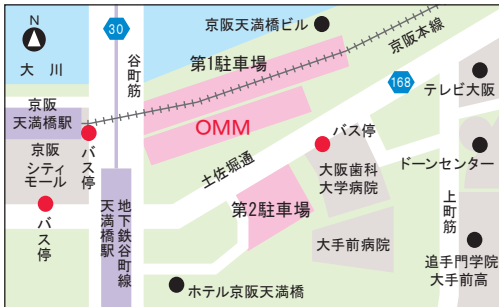

入場券

※ご来場の際は、この入場券をプリントアウトしてお持ちください。

この案内状で3名様までご入場できます。

ACE FAMILY SALE

2023 6 / 2 (金) ・ 3 (土)
9:30~17:00 9:30~16:00

※最終入場は
各日閉場時間の
30分前です。

MAX 70%off

会場：OMMビル2F

大阪市中央区大手前 1-7-31

京阪電車「天満橋」駅東口、地下鉄谷町線
「天満橋」駅北改札口から OMM 地下2階に連絡

※車でのご来場は有料駐車場をご利用ください。

取扱いブランド

バッグの写真はイメージです。

● 開催当日のお問い合わせ：06-6943-2982 (営業時間内)

● 開催前・開催後のお問い合わせ：06-6244-6365

エースサービス株式会社：10:00-17:00 (土日祝休)