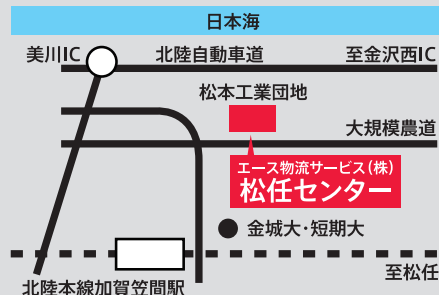

※ご来場の際は、スマホでこの画面を
ご提示いただくか、この入場券を
プリントアウトしてお持ちください。

入場券

この入場券で3名様までご入場できます。

ACE FAMILY SALE

MAX 70%off

会場:エース物流サービス(株)
松任センター

午後にご来場のお客様限定
お楽しみ抽選会開催! (空クジ無し)

午前中は駐車場の混雑が予想されます。12時以降ご来場で、10,000円以上お買い上げのお客様にはお楽しみ抽選会へ参加いただけます。

2023

11月11日(土)
8:30 ~ 16:00

石川県白山市松本町1588-1

エースサービス株式会社

開催前・開催後のお問い合わせ: 06-6244-6365

営業時間: 10:00 - 17:00 (土日祝休)

(開催日当日は、お問い合わせをお受け出来ません。)

取扱いブランド