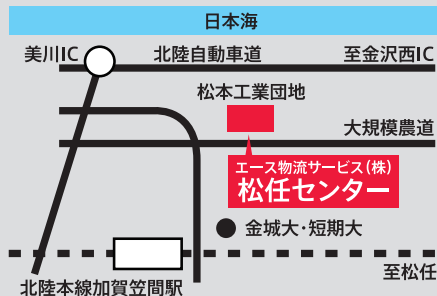

※ご来場の際は、スマホでこの画面をご提示いただくか、この入場券をプリントアウトしてお持ちください。

入場券

3名様まで入場可能

ACE FAMILY SALE

30%~70%OFF

会場:エース物流サービス(株)
松任センター

午後にご来場のお客様限定
お楽しみ抽選会開催! (空クジ無し)

午前中は駐車場の混雑が予想されます。12時以降ご来場で、10,000円以上お買い上げのお客様にはお楽しみ抽選会へ参加いただけます。

2024

6月22日(土)
8:30 ~ 16:00

石川県白山市松本町1588-1

エースサービス株式会社

開催前・開催後のお問い合わせ: 06-6244-6365

営業時間: 10:00-16:00 (土日祝休)

(開催日当日は、お問い合わせをお受け出来ません。)

取扱いブランド