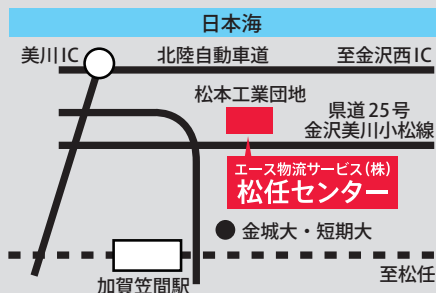

## 30%~70%OFF

会場:エース物流サービス(株)  
松任センター

午後にご来場のお客様限定  
お楽しみ抽選会開催! (空クジ無し)

午前中は駐車場の混雑が予想されます。12時以降ご来場で、10,000円  
以上お買上げのお客様にはお楽しみ抽選会へ参加いただけます。

2024

11月2日(土)  
8:30 ~ 16:00

石川県白山市松本町1588-1

エースサービス株式会社